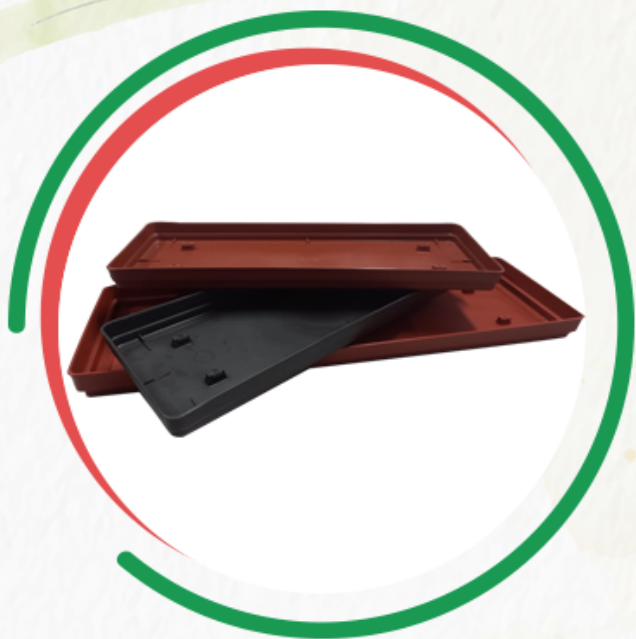

Base Floreira FC

Produto	Modelo	Dimensões (cm) Compr. x largura x altura
Base P/Floreira 45-Preto	Ref.264	42 x 15 x 2,7
Base P/Floreira 45-Cerâmica	Ref.265	42 x 15 x 2,7
Base P/Floreira 58-Preto	Ref.266	55 x 18 x 3,7
Base P/Floreira 58-Cerâmica	Ref.267	55 x 18 x 3,7

Cores: