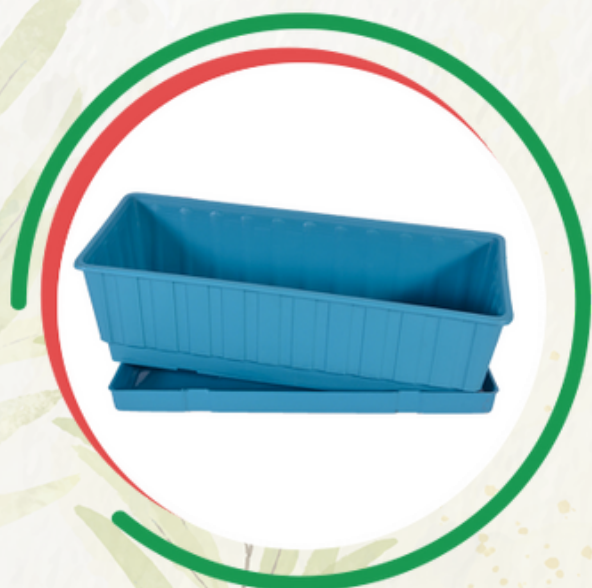

Floreira JT

Produto	Modelo	Dimensões (cm) Compr. x largura x altura
Floreira JT - 30 Preto	Ref.848	30 x 16 x 12,5
Floreira JT - 30 Color	Ref.849	30 x 16 x 12,5
Floreira JT - 40 Preto	Ref.850	40 x 16 x 12,5
Floreira JT - 40 Color	Ref.851	40 x 16 x 12,5
Floreira JT - 50 Preto	Ref.852	50 x 16 x 12,5
Floreira JT - 50 Color	Ref.853	50 x 16 x 12,5
Floreira JT - 75 Preto	Ref.854	75 x 16 x 12,5
Floreira JT - 75 Color	Ref.855	75 x 16 x 12,5

Cores: