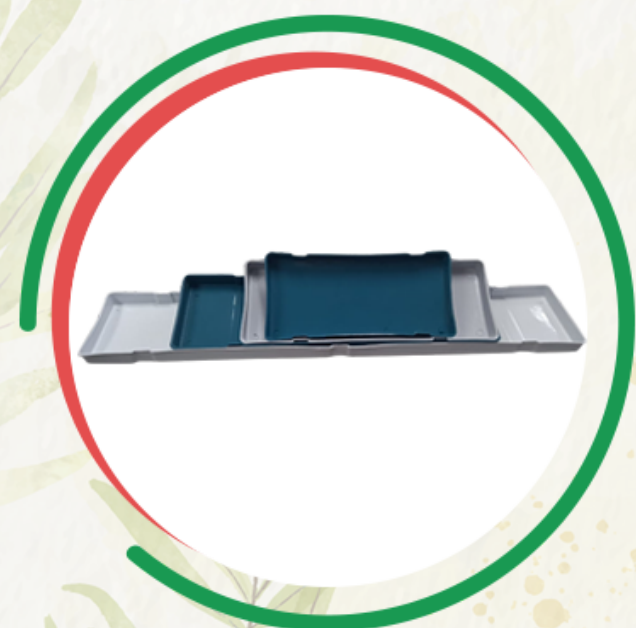

Base Floreira JT

Produto	Modelo	Dimensões (cm) Compr. x largura x altura
Base p/Floreira JT 30-Preto	Ref.275	28 x 13 x 3
Base p/Floreira JT 30-Color	Ref.276	28 x 13 x 3
Base p/Floreira JT 40-Preto	Ref.278	38 x 13 x 3
Base p/Floreira JT 40-Color	Ref.279	38 x 13 x 3
Base p/Floreira JT 50-Preto	Ref.281	48 x 13 x 3
Base p/Floreira JT 50-Color	Ref.282	48 x 13 x 3
Base p/Floreira JT 75-Preto	Ref.284	73 x 13 x 3
Base p/Floreira JT 75-Color	Ref.285	73 x 13 x 3

Cores: