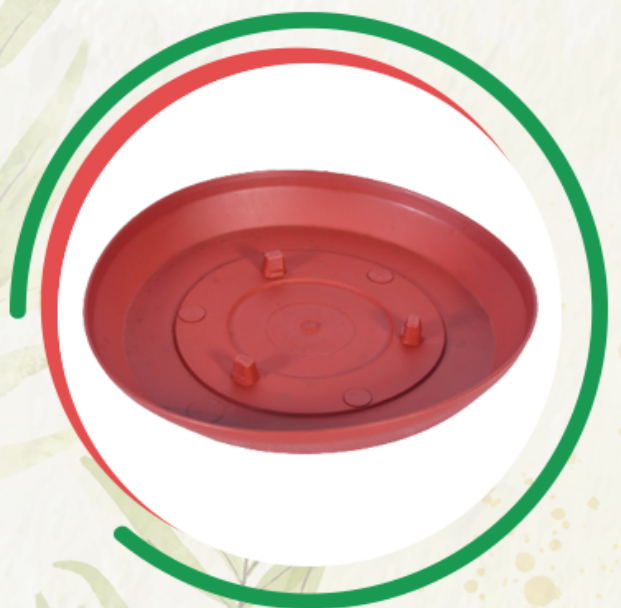

Cores:

Legenda: Dimensões

Etiquetas

Produto	Modelo	Dimensões (cm)
Etiqueta Nº 02	Ref.161	5,5 x 3 x 16
Etiqueta Nº 03	Ref.163	1,5 x 8
Etiqueta Nº 04	Ref.164	2,1 x 11
Etiqueta Nº 05	Ref.166	7 x 5 x 30
Etiqueta Nº 06	Ref.167	9 x 7 x 40

Cores:

Base Cuia C

Produto	Modelo	Dimensões (cm) Ø Boca x altura
Base C-17 Preto	Ref.190	14 x 2
Base C-17 Cerâmica	Ref.191	14 x 2
Base C-21 Preto	Ref.192	16,5 x 2,5
Base C-21 Cerâmica	Ref.193	16,5 x 2,5
Base C-25 Preto	Ref.194	19 x 2,5
Base C-25 Cerâmica	Ref.195	19 x 2,5
Base C-28 Preto	Ref.196	23 x 3
Base C-28 Cerâmica	Ref.197	23 x 3

Cores:

Base Floreira FC

Produto	Modelo	Dimensões (cm) Compr. x largura x altura
Base P/Floreira 45-Preto	Ref.264	42 x 15 x 2,7
Base P/Floreira 45-Cerâmica	Ref.265	42 x 15 x 2,7
Base P/Floreira 58-Preto	Ref.266	55 x 18 x 3,7
Base P/Floreira 58-Cerâmica	Ref.267	55 x 18 x 3,7